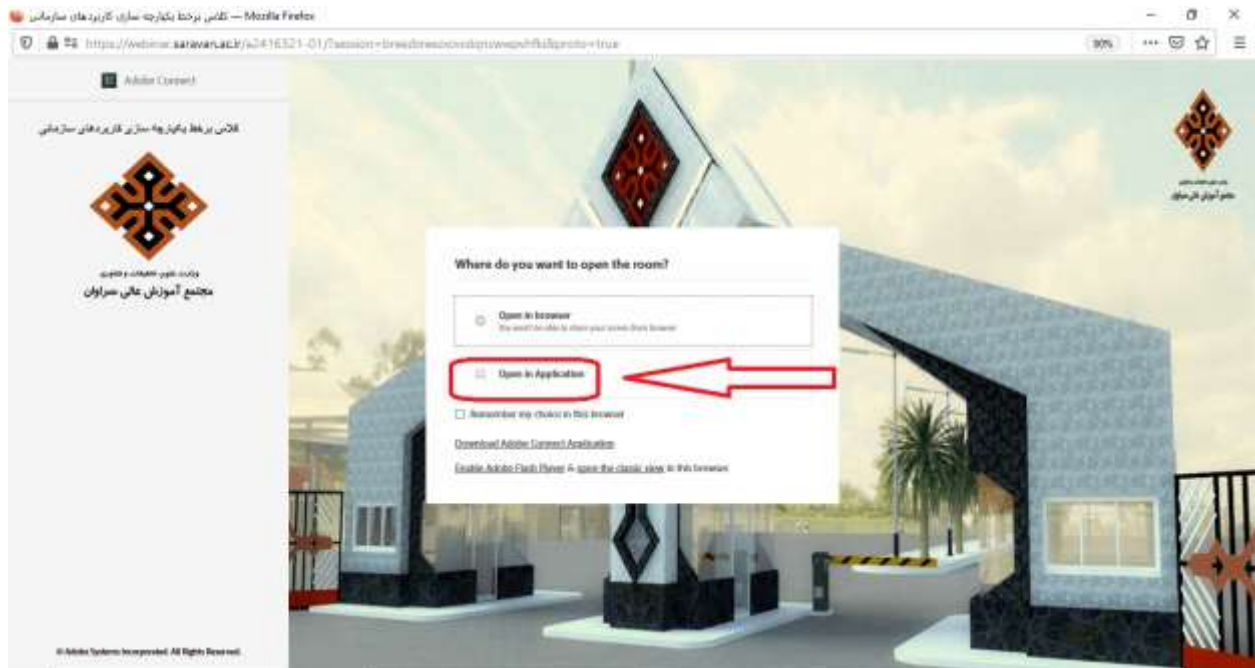

آموزش ایجاد کلاس آنلاین در صفحه درسی سامانه آموزش های الکترونیکی