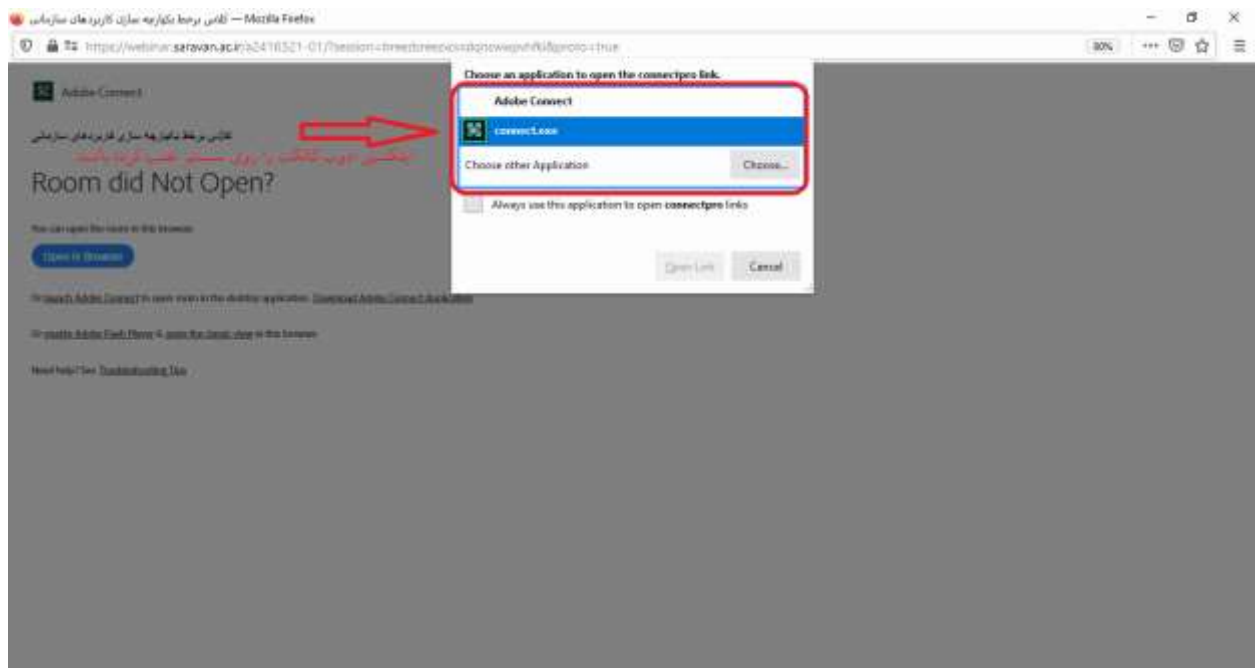

آموزش ایجاد کلاس آنلاین در صفحه درسی سامانه آموزش های الکترونیکی