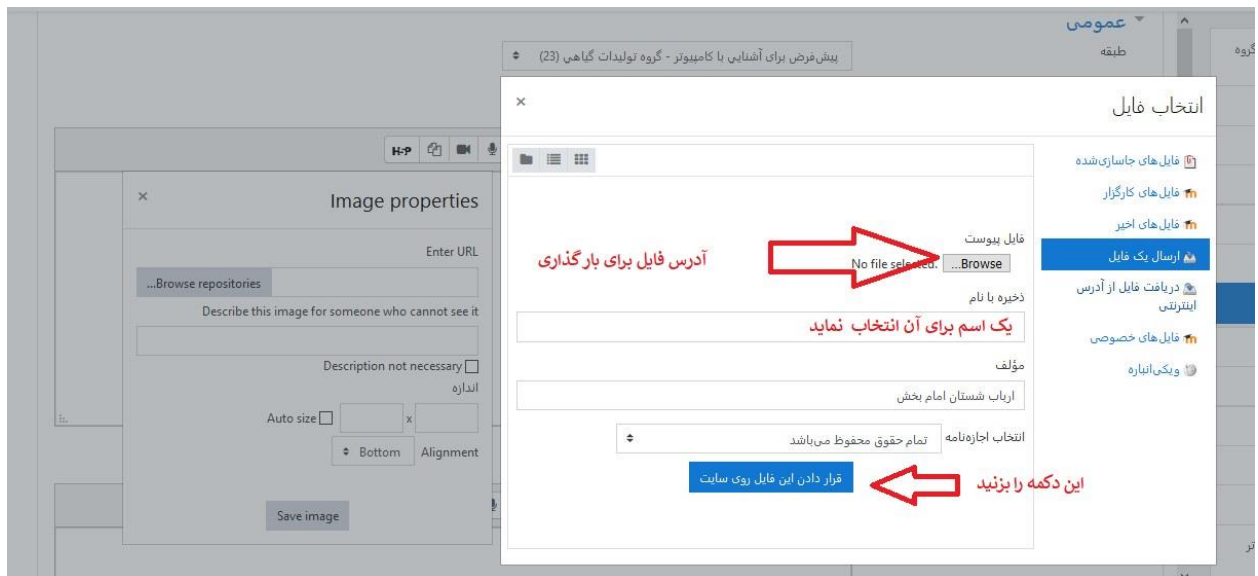

با استفاده از این نمودار، فرمول، شکل، جواب سؤال را بدهید.

انتخاب مسیر فایل

Image properties

Enter URL

...Browse repositories

Describe this image for someone who cannot see it

Description not necessary

اندازه

Auto size x

Bottom Alignment

Save image

1

نمره پیش فرض

بازخورد عمومی

ارباب شستان امام بخش

Image properties

Enter URL

...Browse repositories '34/%D9%86%D9%85%D9%88%D8%AF%D8%A7%D8%B1.png

.Images must have a description, except if the description is marked as not necessary

Describe this image for someone who cannot see it