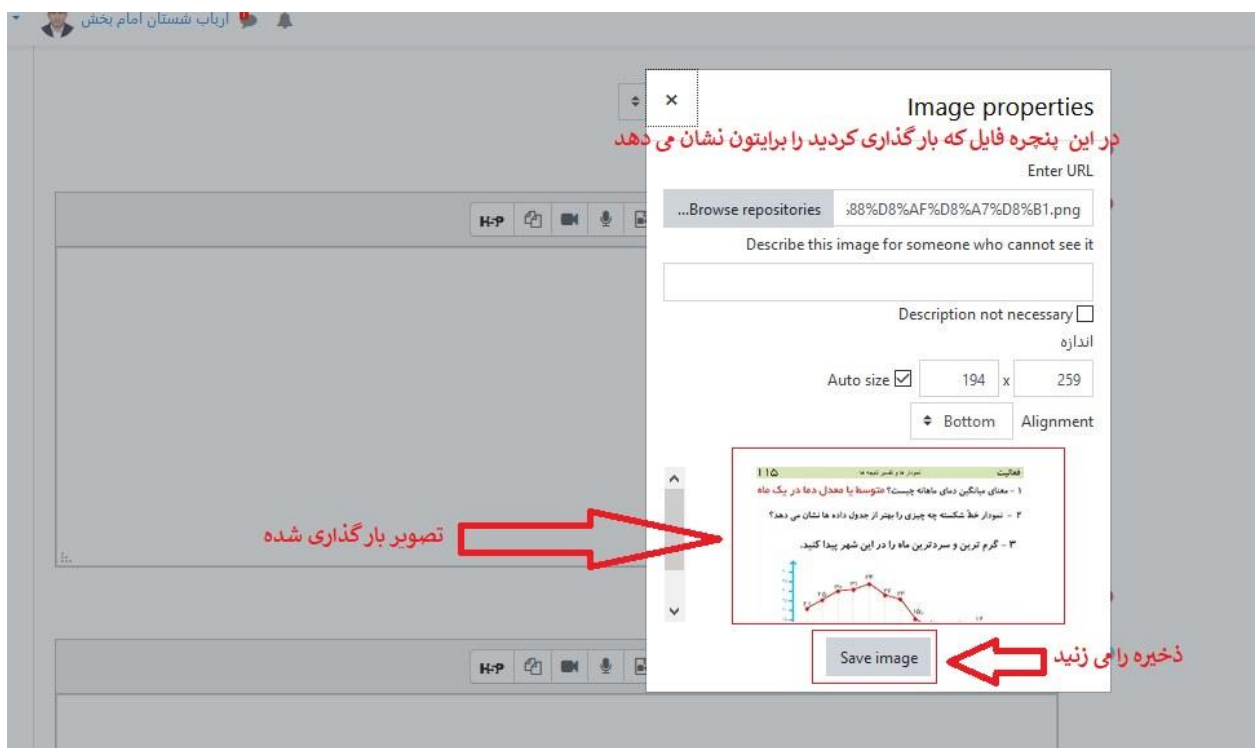

با استفاده از این نمودار، فرمول، شکل، جواب سؤال را بدهید.

انتخاب مسیر فایل

Image properties

Enter URL

...Browse repositories

Describe this image for someone who cannot see it

Description not necessary

اندازه

Auto size x

Bottom Alignment

Save image

1

نمره پیش فرض

بازخورد عمومی

ارباب شستان امام بخش

Image properties

Enter URL

...Browse repositories '34/%D9%86%D9%85%D9%88%D8%AF%D8%A7%D8%B1.png

.Images must have a description, except if the description is marked as not necessary

Describe this image for someone who cannot see it